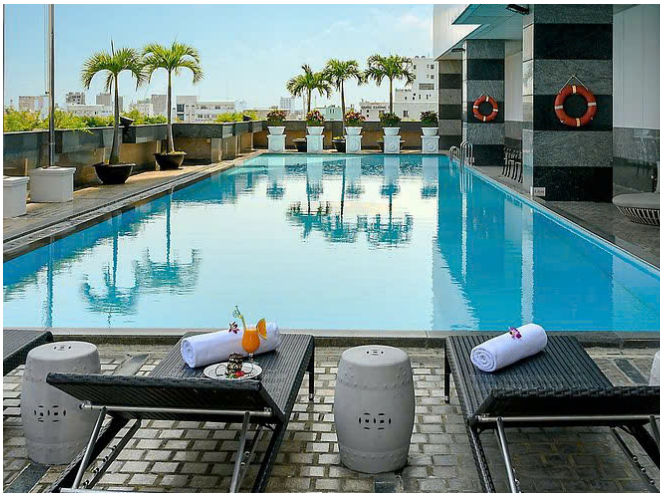

- + Thiết kế tổng thể sân vườn biệt thự, nhà phố, quán cà phê, resort
- + Thi công cây xanh, thảm cỏ, vườn đứng, vườn trên mái
- + Thiết kế tiểu cảnh khô - nước, thác nước nhân tạo
- + Thiết kế và thi công hồ cá Koi chuẩn phong thủy, đúng kỹ thuật sinh thái