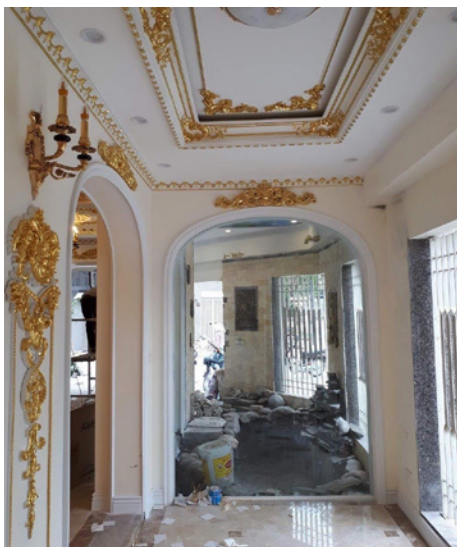

HÌNH ẢNH DỰ ÁN TIÊU BIỂU

Dự Án One Riverside and Lakeside, CDT tập đoàn Đất Xanh