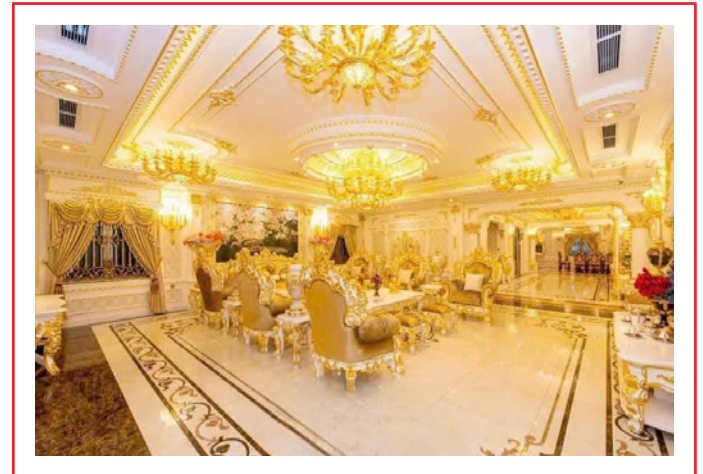

HÌNH ẢNH DỰ ÁN TIÊU BIỂU

Biệt Phủ Anh Sĩ: Giai Đoạn 1 Và Giai Đoạn 2, Thuận An, TP. HCM

Bình Dương
TP. Thuận An
Việt Nam

Biệt Thự Ven Sông Sài Gòn : CĐT Anh Peter, P. Thảo Điền , Quận 2, HCM

HÌNH ẢNH DỰ ÁN TIÊU BIỂU