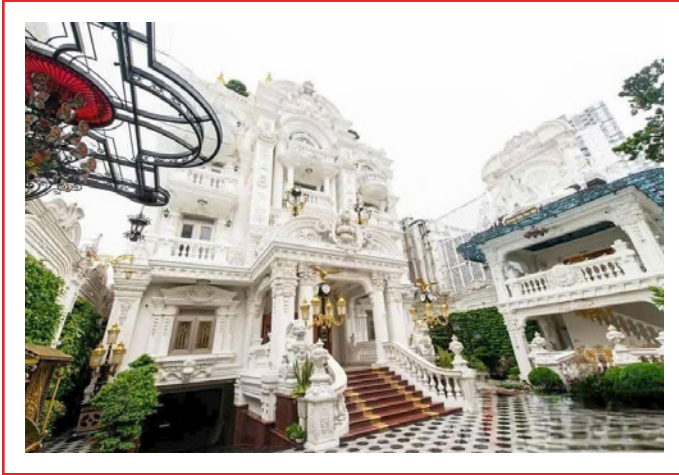

HÌNH ẢNH DỰ ÁN TIÊU BIỂU

Biệt Phủ Anh Sĩ: Giai Đoạn 1 Và Giai Đoạn 2, Thuận An, TP. HCM

Bình Dương
TP. Thuận An
Việt Nam

Biệt Thự Ven Sông Sài Gòn : CĐT Anh Peter, P. Thảo Điền , Quận 2, HCM

HÌNH ẢNH DỰ ÁN TIÊU BIỂU