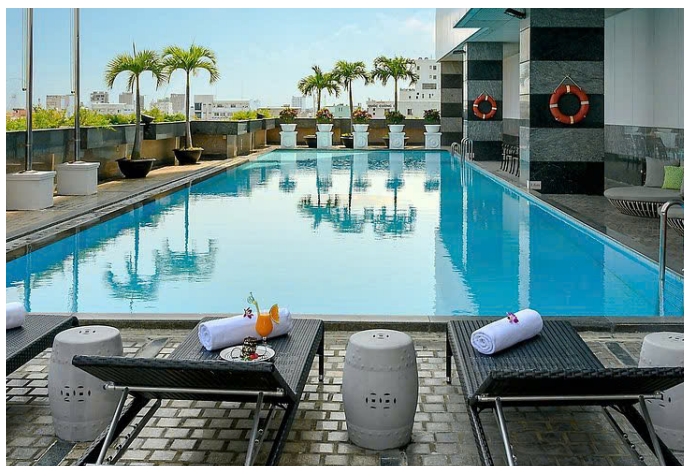

HÌNH ẢNH DỰ ÁN TIÊU BIỂU

Khách Sạn Oneopera, Tập Đoàn Vabig CDT